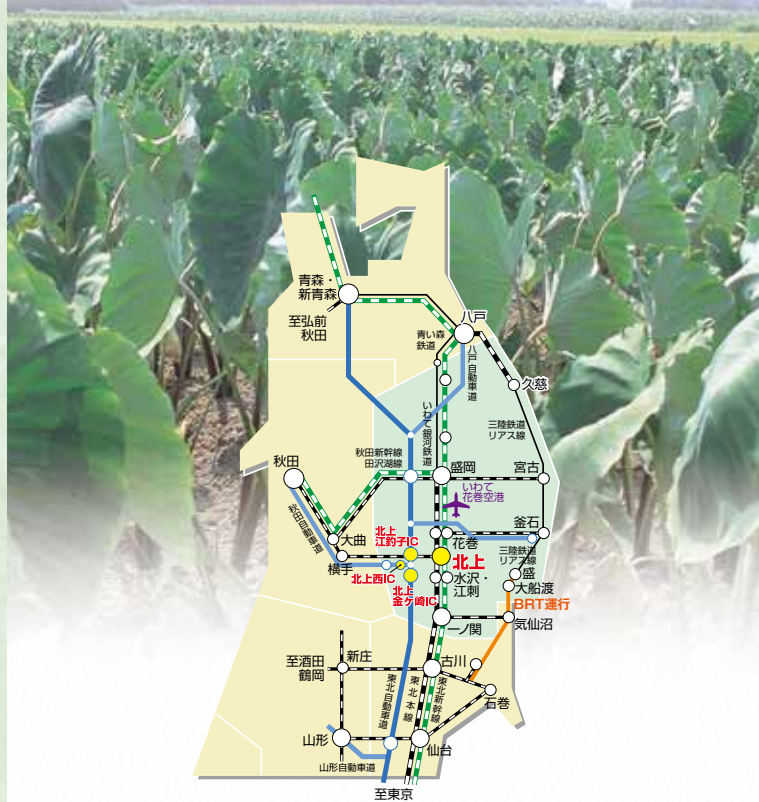

☎5月~11月 毎週木・金・土曜日
【木】13:30~17:00
【金】9:30~17:00
【土】9:30~16:00
〒和賀町岩崎29-6
☎0197-73-7010

⑦さらきの里ふれあいセンター

高齢者の生きがいづくりと更木産農産物をPRします。

☎【食堂】11:00~13:30
【売店】9:00~17:00
(都合により営業時間に変更の可能性有)
〒北上市更木16-99
☎0197-71-3300
<https://www.sarakinosato.com>

みなさんは産直を利用していますか。
産直には旬の味覚がたっぷり。
北上の豊かな自然の中で育った
新鮮野菜や山菜、きのこ、くだもの、
手作りのお菓子などが、
お手頃な価格で並んでいます。
産直は消費者と生産者との
大事な交流の場でもあり、
元気な農家のお母さん達の
笑顔があふれています。
生産者が真心こめてつくった農産物は
安全で安心、そして、おいしい。
さあ、元気と旬を取り入れに、
産直へ出かけませんか。