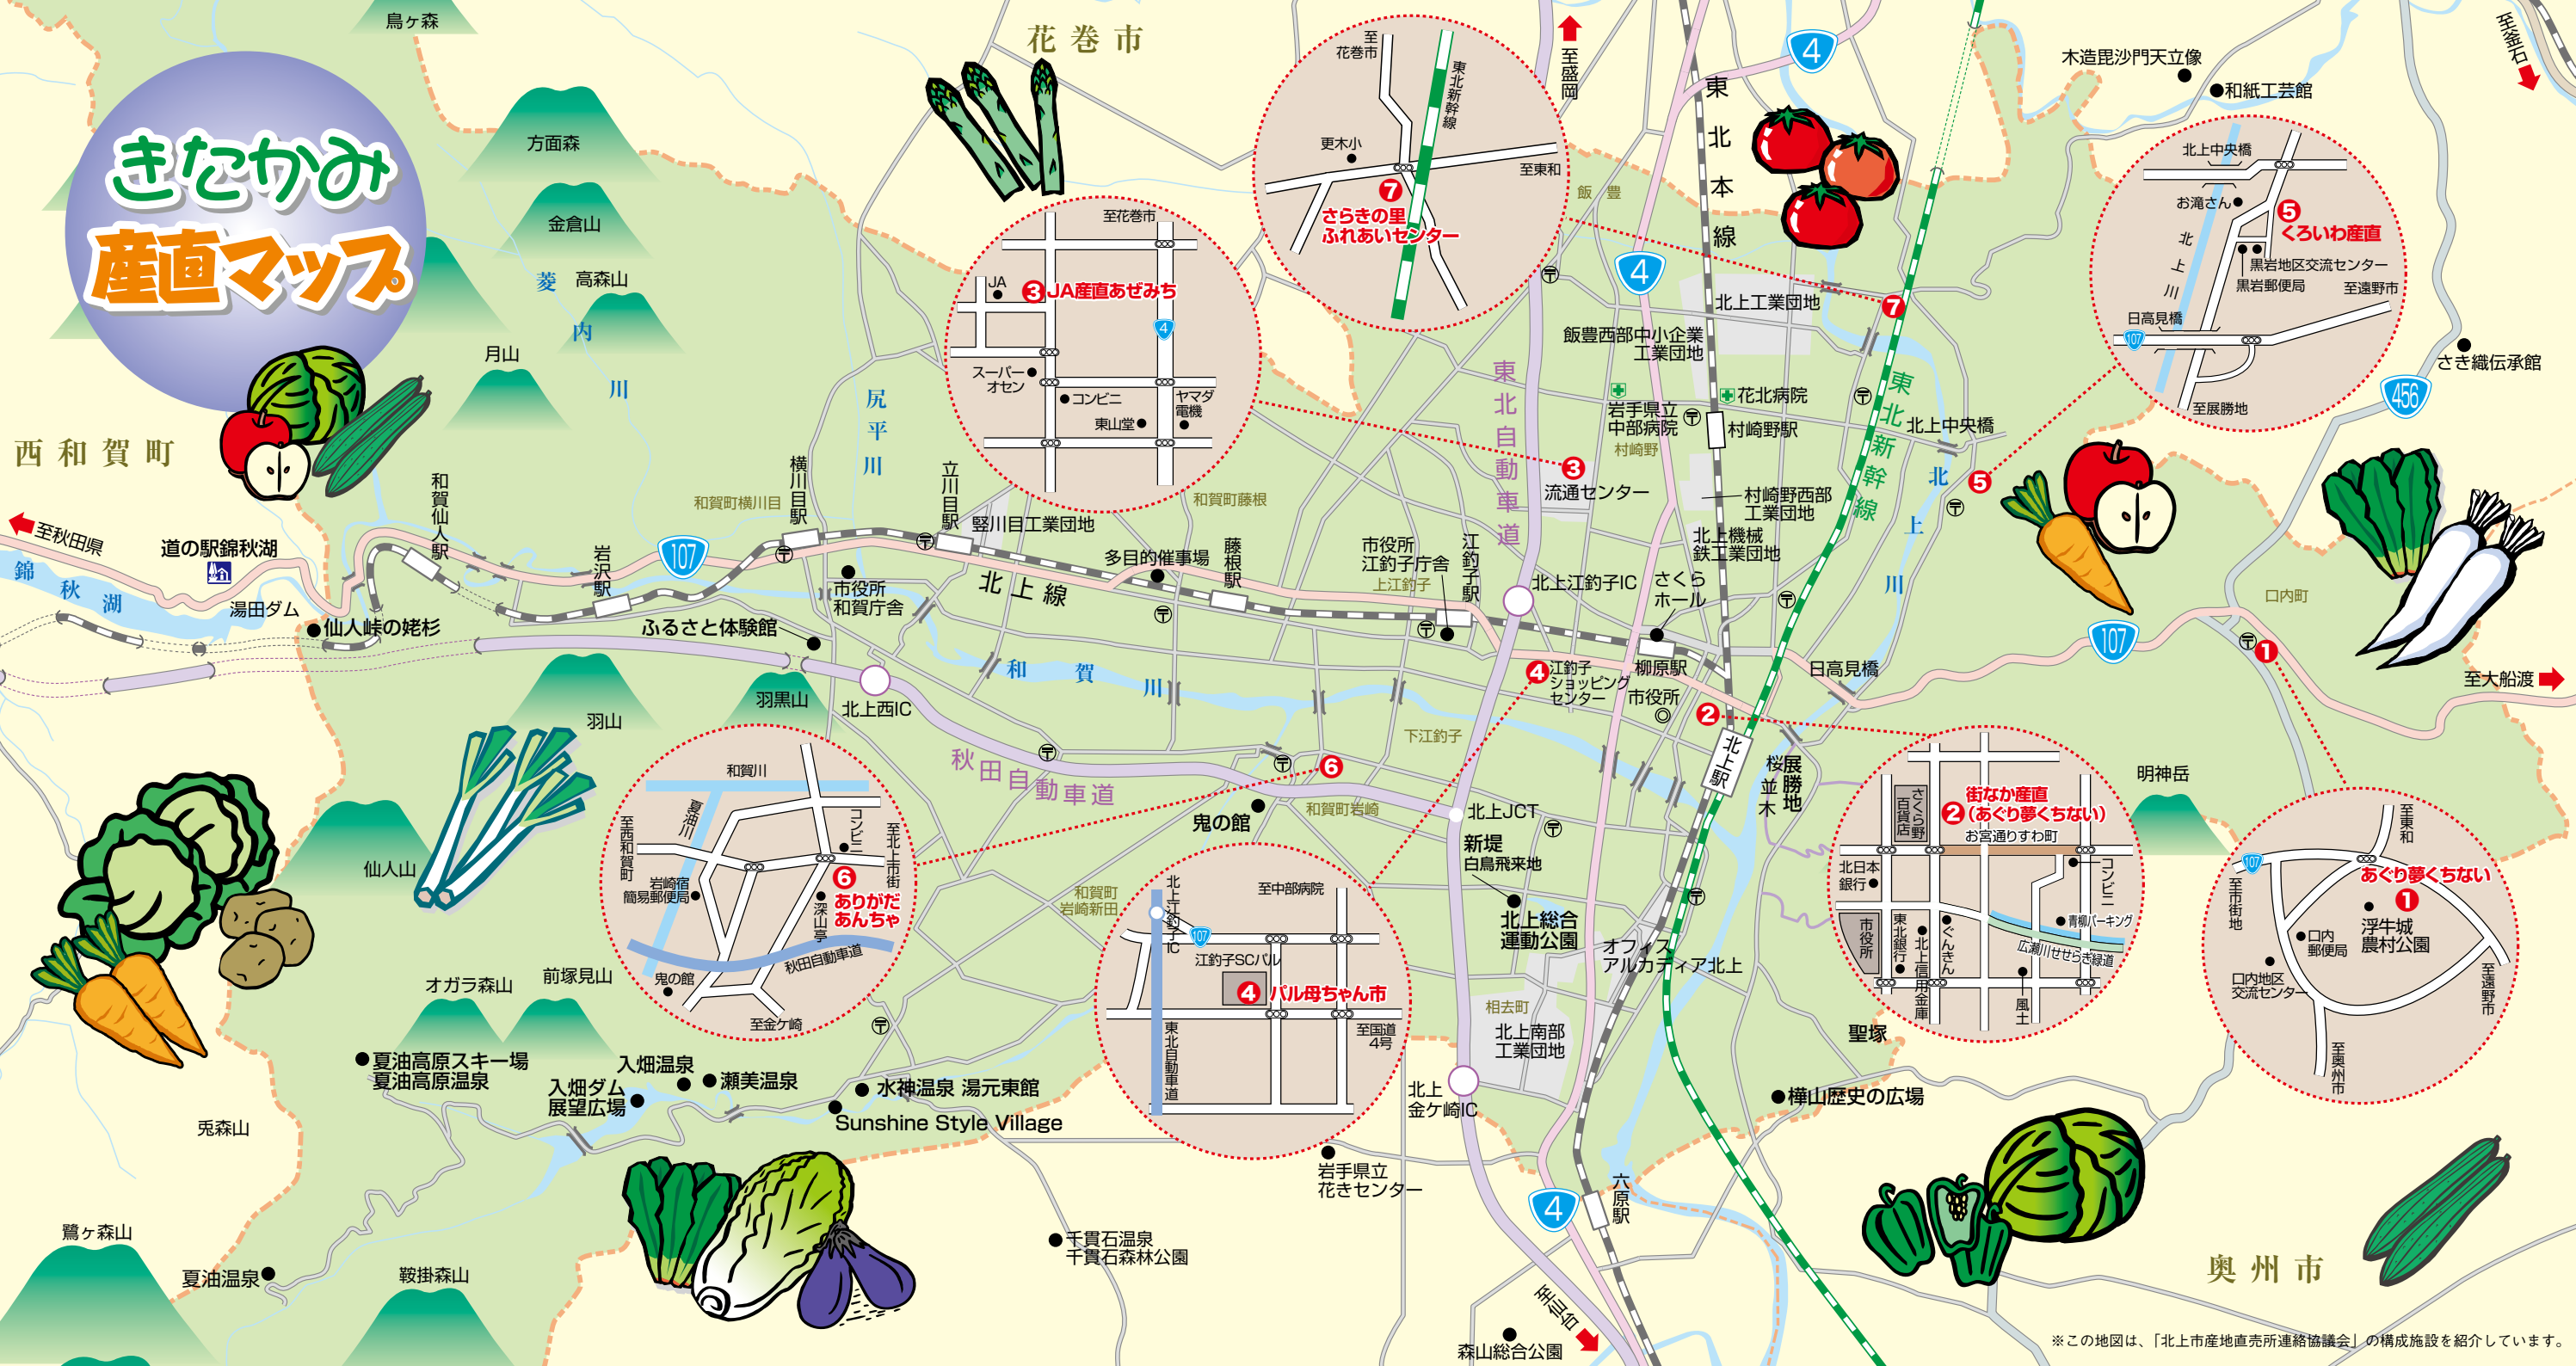

みなさんは産直を利用していますか。
産直には旬の味覚がたっぷり。
北上の豊かな自然の中で育った
新鮮野菜や山菜、きのこ、くだもの、
手作りのお菓子などが、
お手頃な価格で並んでいます。
産直は消費者と生産者との
大事な交流の場でもあり、
元気な農家のお母さん達の
笑顔があふれています。
生産者が真心こめてつくった農産物は
安全で安心、そして、おいしい。
さあ、元気と旬を取り入れに、
産直へ出かけませんか。

②街なか産直 (あぐり夢くちない)

☎毎週火・金曜日9:30~13:40
〒北上市本通り2-1-19
☎0197-69-2200

③JA産直あぜみち

新鮮、豊富、色あざやかな野菜たち
がお買い物を楽しませてくれます。

☎9:00~17:00 毎月1日定休日
(都合により営業時間に変更の可能性有)
〒北上市流通センター601-8
☎0197-71-1338

④パル母ちゃん市

新鮮な野菜、手作りお菓子など
安全でお客様に喜ばれる商品を
販売します。

☎毎週日曜日9:30~14:30
〒北上市北鬼柳19-68
江釣子ショッピングセンターパル内

きたかみ 産直マップ

※この地図は、「北上市産地直売所連絡協議会」の構成施設を紹介しています。