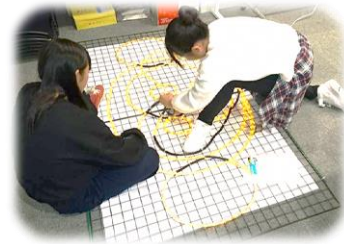

きたかみ景観人養成講座

「^{ゼロ}0からスタート!

イルミネーション講座」

この季節、さまざまな住宅や建物にイルミネーションが飾られ、北上市内の冬の重要な景観の1つとなっています。

このイルミネーションもちょっとした工夫で、より魅力的な景観形成につながります。本講座は、北上駅西口前のおでんせプラザぐるーぶの外観をフィールドに、「デザイン編」と「実践編」の2回で、光の景観づくりを学びます。

講師：(NPO) 芸術工房 昆野将俊さん (芸術イルミネーションパーク主催者)

※上記写真は、きたかみ景観資産にも認定されているさくらホールの芸術イルミネーションパーク

<プログラム>

○イルミネーション講座「デザイン編」 ～建物・場所に応じた効果的な光のデザインを学ぶ～

2018年12月4日(火) 18:30～20:45

会場：生涯学習センター市民活動交流ルーム
(北上駅西口 おでんせプラザぐるーぶ4階)

○イルミネーション講座「実践編」 ～イルミネーションアート制作と設置の手法を学ぶ～

2018年12月12日(水) 18:30～20:45

会場：生涯学習センター市民活動交流ルーム
(北上駅西口 おでんせプラザぐるーぶ4階)

※本講座は連続2回コースですが「実践編」のみの参加も可能です
※講座では、実際におでんせプラザぐるーぶの外観の一部を対象にイルミネーションアートの設置を行いながら「デザイン」「設置」のポイントを学びます。

○参加費

参加費は無料です。
(制作したものは持ち帰ることができません)